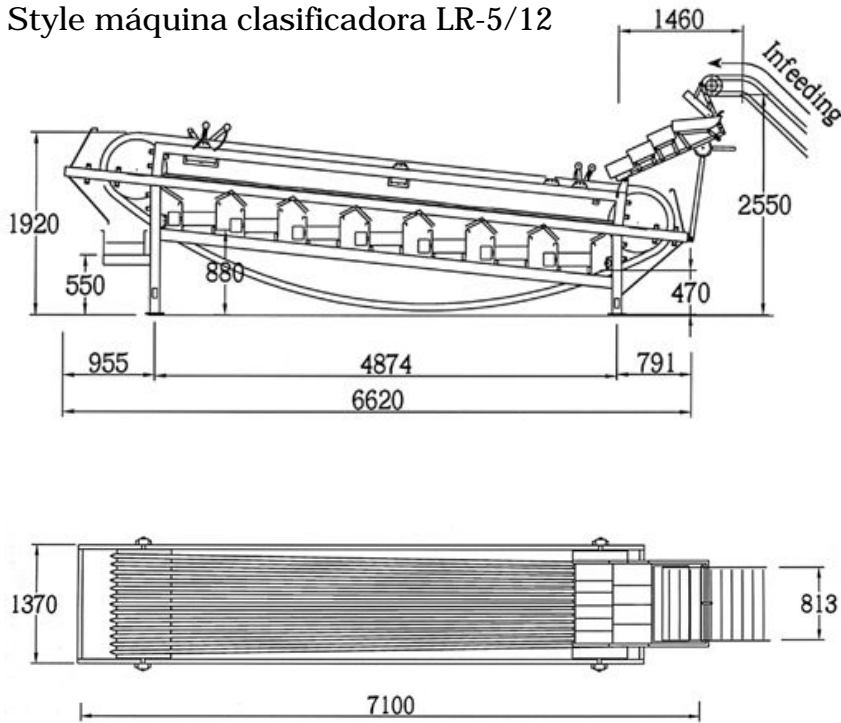

Style máquina clasificadora LR-5/12

Las clasificadoras Style son disponibles en diferentes tamaños y tipos dependiendo del requerimiento de la materia prima.

Se puede usar las clasificadoras Style para clasificar una amplia gama de productos marinos y agrícolas, tanto como cualquier otro producto.

Las mayores ventajas de las clasificadoras Style son:

- clasificación precisa
- tratamiento delicado de la materia prima
- gran capacidad
- silenciosa en uso
- poco requerimiento de agua
- fácil de manejar
- duradera

Style International ha obtenido en muchos países la patente de la tecnología de clasificación en la cual se basa la clasificadora